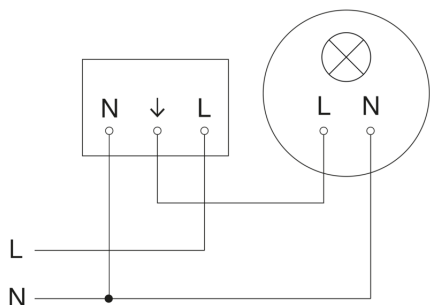

Bewegingsmelder en Aanwezigheidsmelder - Professional Line

IS 3360

V3 KNX - plafondbouw rond wit
EAN 4007841 079666
art.nr. 079666

IS 3360

V3 KNX - plafondbouw rond wit
EAN 4007841 079666
art.nr. 079666

aansluitschema Master

aansluitschema Master/slave koppelin